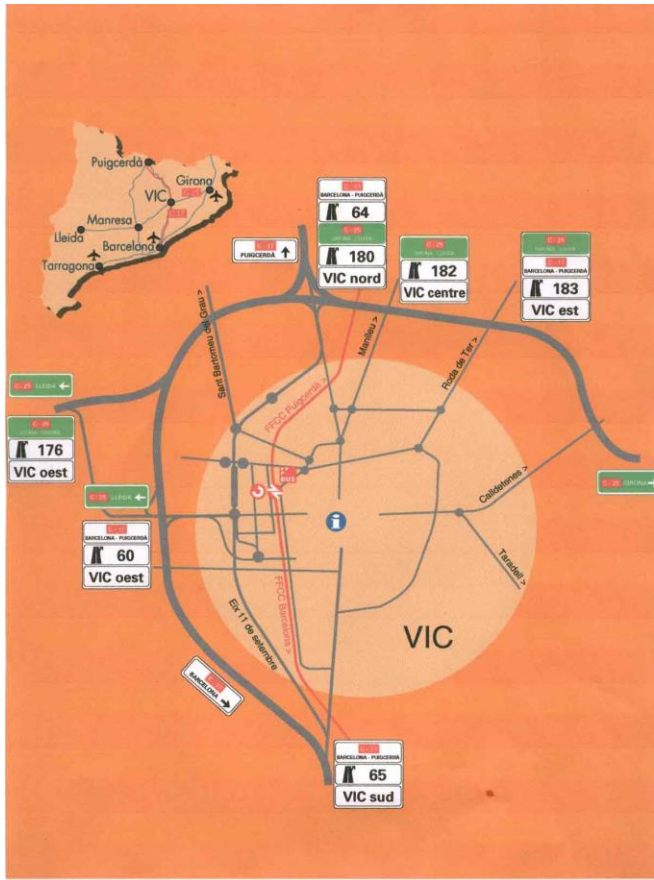

Avió

- Aeroport del Prat-Barcelona (70 km)
- Aeroport de Girona-Costa Brava (60km)