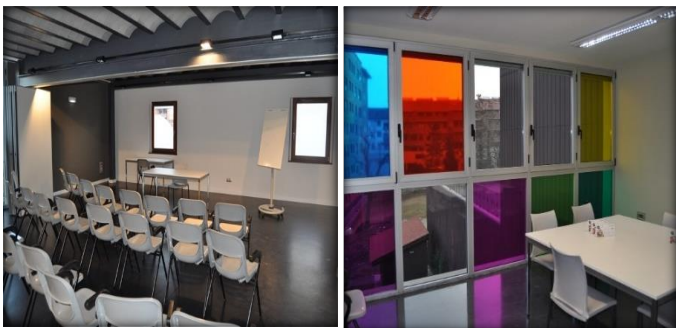

Capacitat
Espai R	100
Espai B	80
Espai A	50
Espai C	15
Espai veïns	15