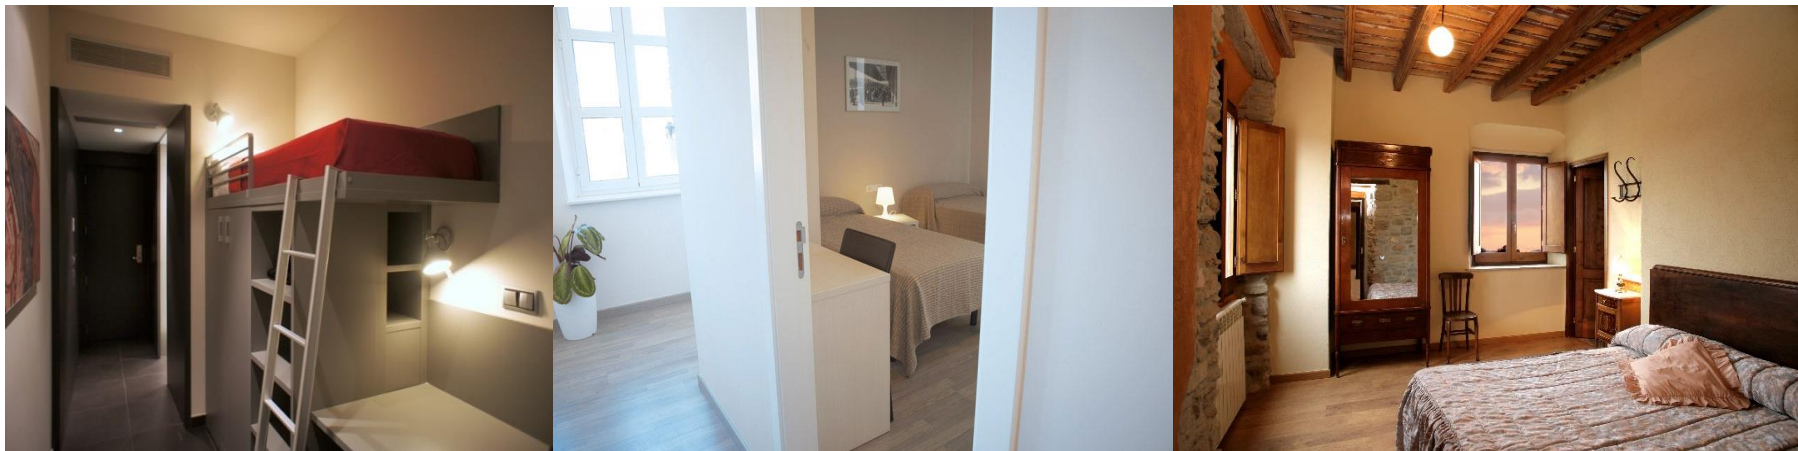

Vic, ciutat a la mesura humana.

ALLOTJAMENTS