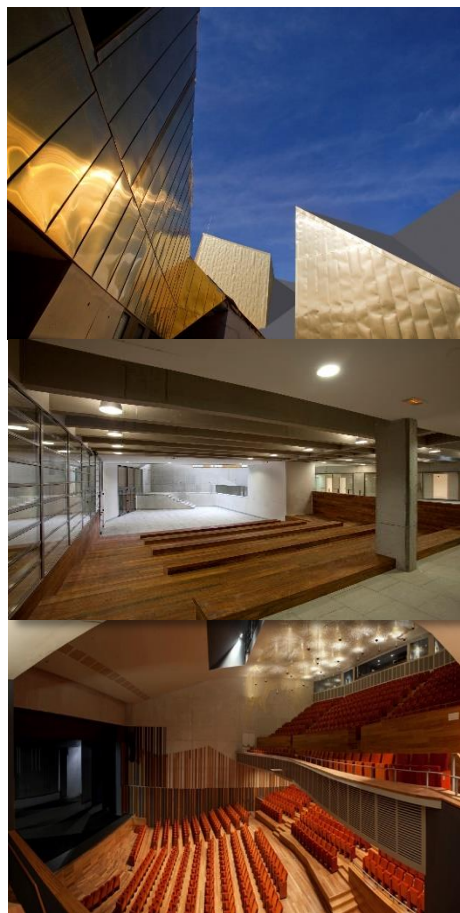

ESPAIS DE REUNIONS

L'ATLÀNTIDA

Vic, ciutat a la mesura humana.

L'Atlàntida, Centre d'Arts Escèniques d'Osona, és el gran equipament cultural de Vic. L'edifici té una superfície de 10.000m².

La sala Ramon Montanyà consta de platea i amfiteatre. La sala Joaquim Maideu disposa d'una grada retràctil que permet un ús polivalent de l'espai. La sala Joan Anglada permet activitats de petit format. Als vestíbuls, s'hi poden celebrar esdeveniments diversos com presentacions o refrigeris.

CASINO

Vic, ciutat a la mesura humana.

Ubicat a la Casa Comella, just a l'entrada de la plaça Major. La sala Modernista està oberta al públic. Amb una superfície de 200 m2, està dotada dels equipaments necessaris per a fer-hi trobades empresarials, d'institucions i associacions.