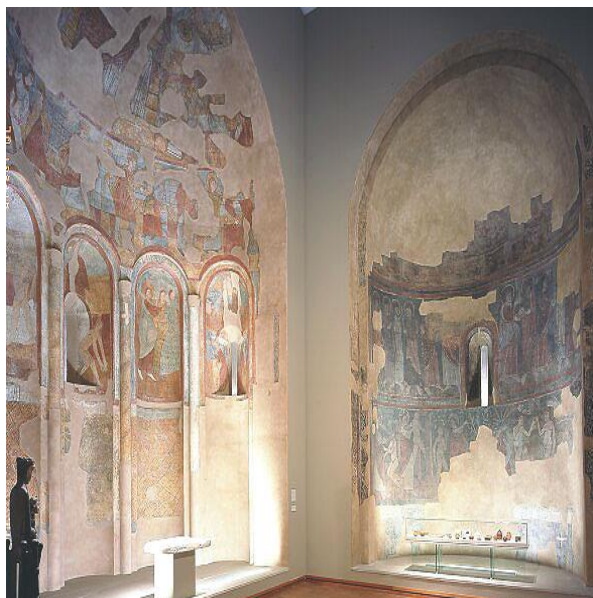

Vic, ciutat a la mesura humana.

ACTIVITATS PER DESPRÉS DE LES REUNIONS

MUSEU EPISCOPAL