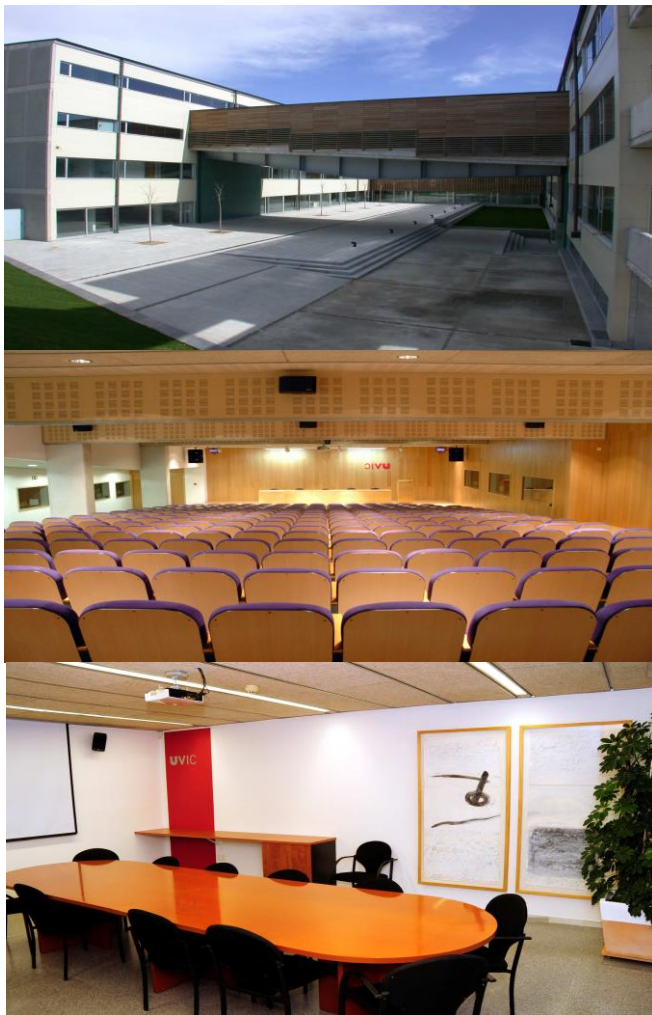

Vic, ciutat a la mesura humana.

UVIC-UCC Torre dels frares

L'edifici de la Torre dels Frares és un espai modern amb una situació estratègica, a pocs minuts de les estacions de tren i autobús.

L'edifici és totalment accessible, disposa de la sala d'actes Aula Magna ideal per actes de grans dimensions, ben condicionada acústicament i amb tots els equipaments audiovisuals, multimèdia i informàtics necessaris. També disposa de l'espai Ucoworking T001 pensat per a presentacions i reunions.

	Capacitat
Sala d'actes Aula Magna	268
Espai UCoworking T001	15

Campus Torre dels Frares
Edifici Torre dels Frares
C/ de la Laura,13
08500 Vic
Tel. 938 861 222
reservaespais@uvic.cat